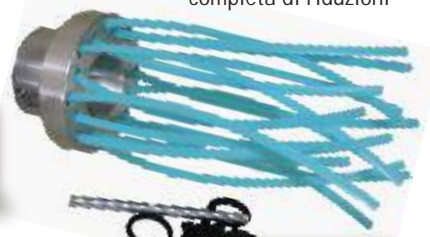

Testina universale Small Brush

per la pulizia di autobloccanti e pavé
corpo in alluminio 16 fili nylon stellare
completa di riduzioni