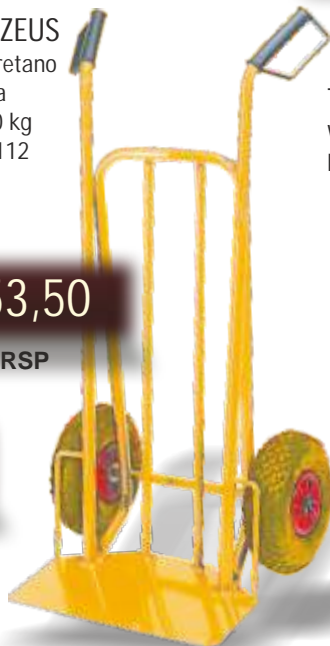

Raggio d'azione: < 5 metri

(non incluse)

con treppiede in alluminio e valigetta in plastica

€ 49,00

L97771

€ 65,00

D98569

Carrello URANO

ruote poliuretano antiforatura portata 200 kg

€ 48,20

C87523P

Carrello ZEUS

ruote poliuretano antiforatura portata 200 kg cm. L.52 H.112

€ 53,50

CRSP

Tracciatore per cantiere