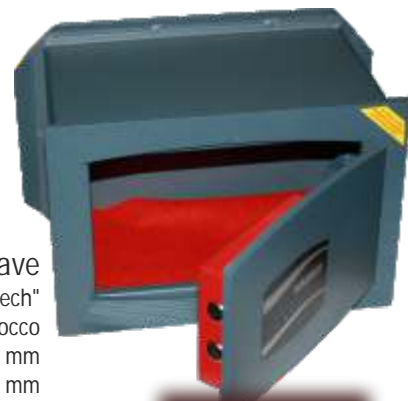

€ 48,90

83714

€ 6,90

Z95503

Cassetta per pubblicità in acciaio

verniciato grigio antracite con tettuccio parapigioggia
Adatta per esterni - mm. L. 380 H. 350 P. 100

€ 18,90

C94381

Cassaforte a muro con chiave

Taglio laser "high tech"
Frontale monoblocco
in acciaio speciale spessore 8 mm
con luce di taglio di soli 2/10 mm
Apertura a tutto vano - Con 1 ripiano
Chiave a doppia mappa
cm. L.31 x H.21 x P.15